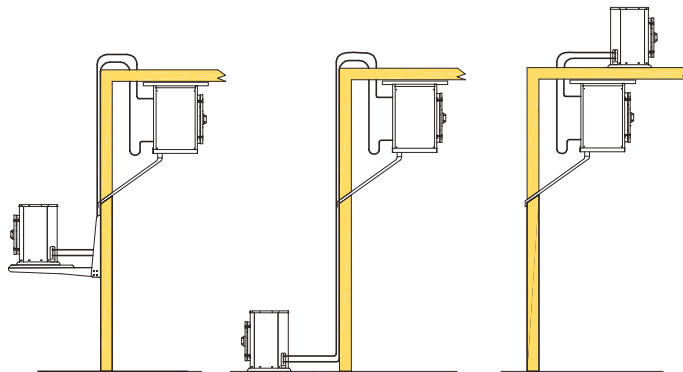

www.frigoblock.com.tr

DONMUŞ SERİ FROST SERIES

(Evaporasyon Sıcaklığı **-25°C**, Kondenzasyon Sıcaklığı **+40°C**) HERMETİK R404A

(Evaporation Temperature **-25°C**, Condensation Temperature **+40°C**) HERMETIC R404A

Tip Type	Q Watt	P HP	TP kW	C.O.P	Komp. Tipi Comp. Type	V m³	Besleme Power Supply	Evap. Modeli Evap. Type
FSP 0145-HZ	1.439	1,47	1,10	1,30	CAJ 2464 Z	10/14	220 V/50 Hz	PSEQ / PSE 30.12 6
FSP 0170-HZ	2.111	2,12	1,58	1,33	TFH 2480 Z	15/24	380 V/50 Hz	PSEQ / PSE 30.22 6
FSP 0270-HZ	2.887	2,65	1,98	1,46	TFH 2511 Z	25/40	380 V/50 Hz	PSEQ / PSE 30.22 6
FSP 0360-HZ	3.971	3,72	2,78	1,48	TAG 2516 Z	41/62	380 V/50 Hz	PSEQ / PSE 30.32 6
FSP 0475-HZ	5.136	4,62	3,44	1,49	TAG 2522 Z	63/90	380 V/50 Hz	PSEQ / PSE 30.42 6
FSP 0575-HZ	5.665	5,15	3,84	1,47	TAG 2525 Z	91/110	380 V/50 Hz	PSE 40.21.8